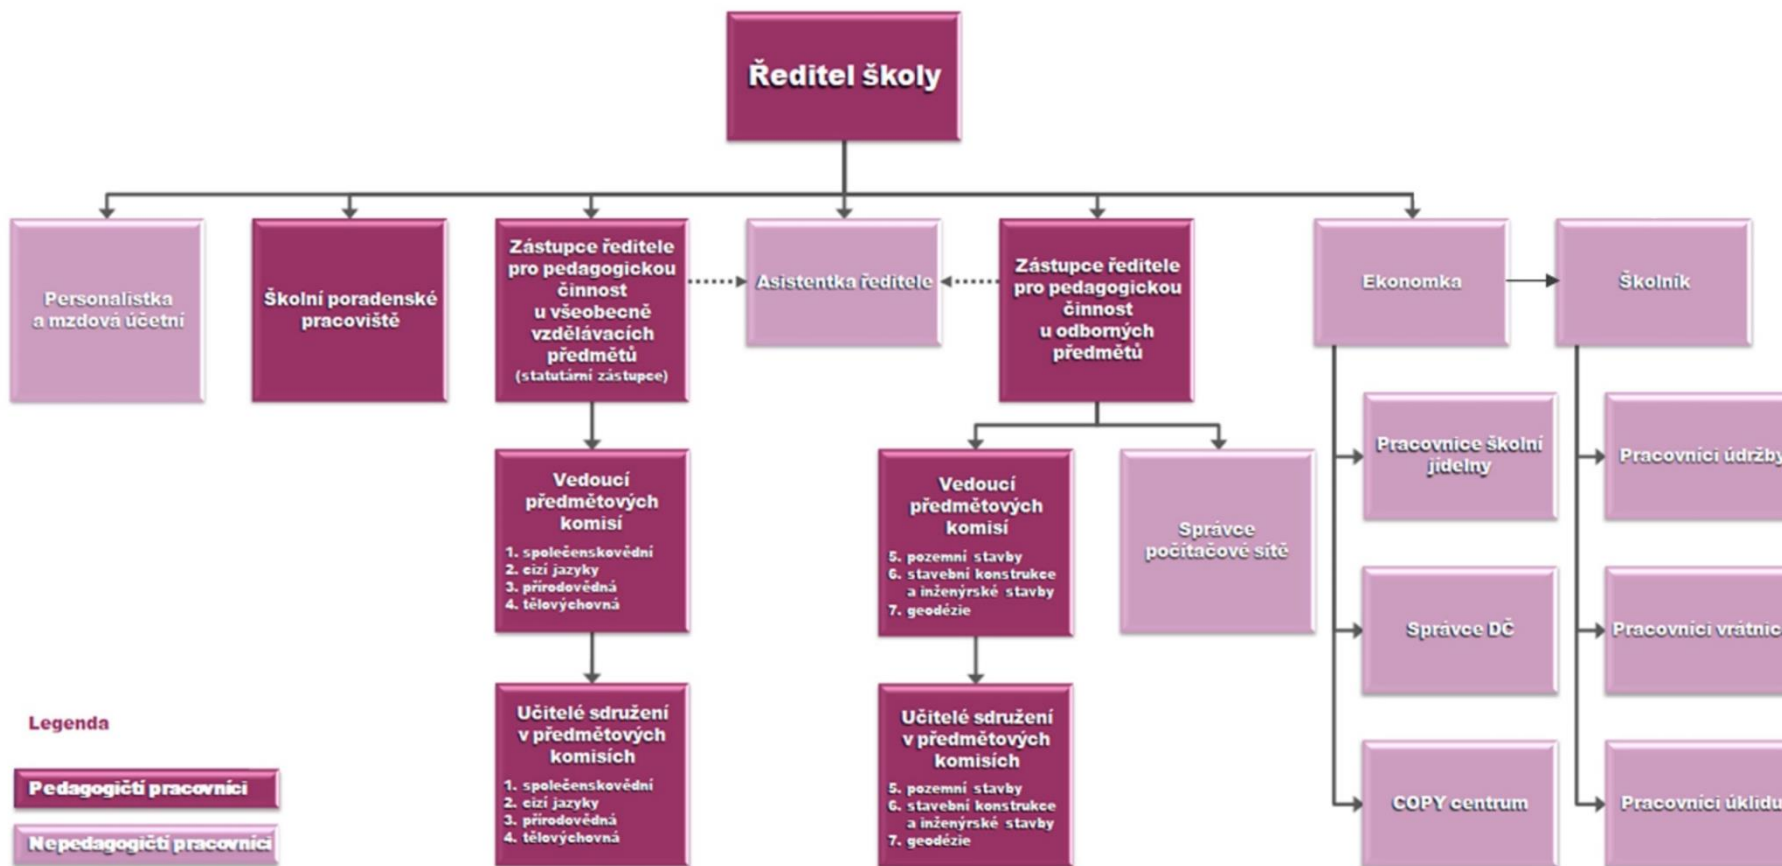

Organizační schéma Střední průmyslové školy stavební Brno

V Brně dne 1.1.2021

Ing. Jan Hobža
ředitel školy