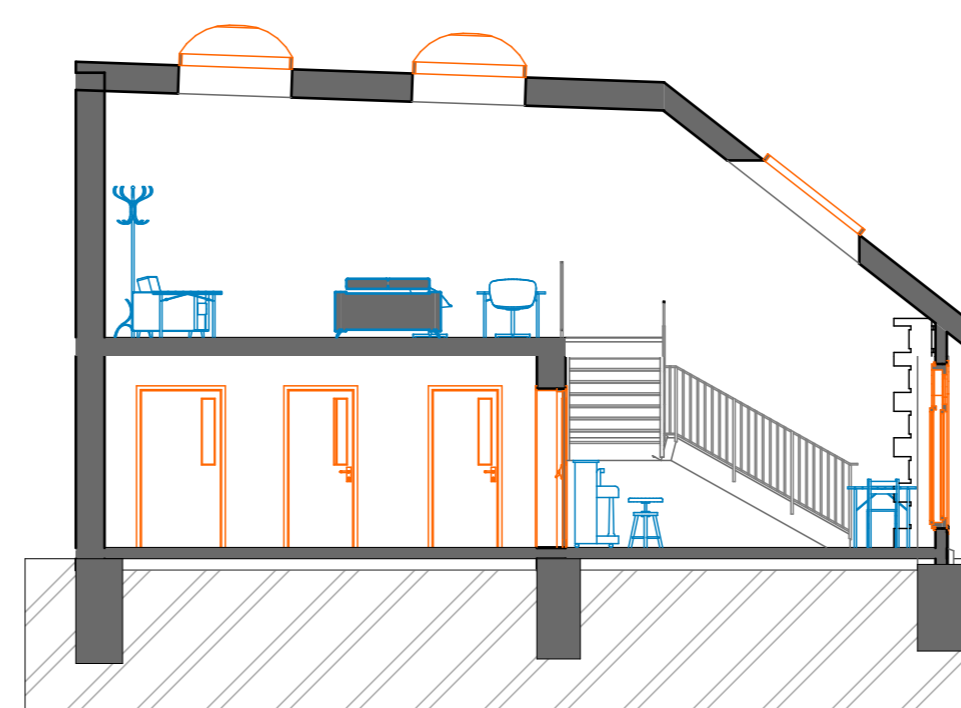

VELUX®

NOT JUST COFFEE HOUSE

KAVÁRNA NOT JUST COFFEE HOUSE VZNIKLA Z MYŠLENKY VYTVOŘIT MÍSTO NEJEN K RELAXACI, ALE TAKÉ JAKO GALERIE VÝTVARNÝCH, ČI HUDEBNÍCH DĚL ZAČINAJÍCÍCH UMĚLCŮ.

PŮDORYS 1.NP

PŮDORYS 2.NP

101 SPODNÍ PATRO KAVÁRNY
102 WC ŽENY
103 WC MUŽI

104 WC BEZBARIÉROVÉ
105 SKLAD, KUCHYŇ, PERSONÁL
106 VRCHNÍ PATRO KAVÁRNY

INTERIÉR JE PROTO JEDNODUCHÝ, DO RUSTIKÁLNÍHO STYLU A CELÝ OBJEKT JE DOSTATEČNĚ PROSVĚTLEN VELKÝMI OKNY V PRVNÍM PATŘE, STŘEŠNÍMY OKNY A SVĚTLÍKY VELUX. PŘÍZEMÍ JE BEZBARIÉROVÉ A DRUHÉ PATRO JE OTEVŘENÉ.