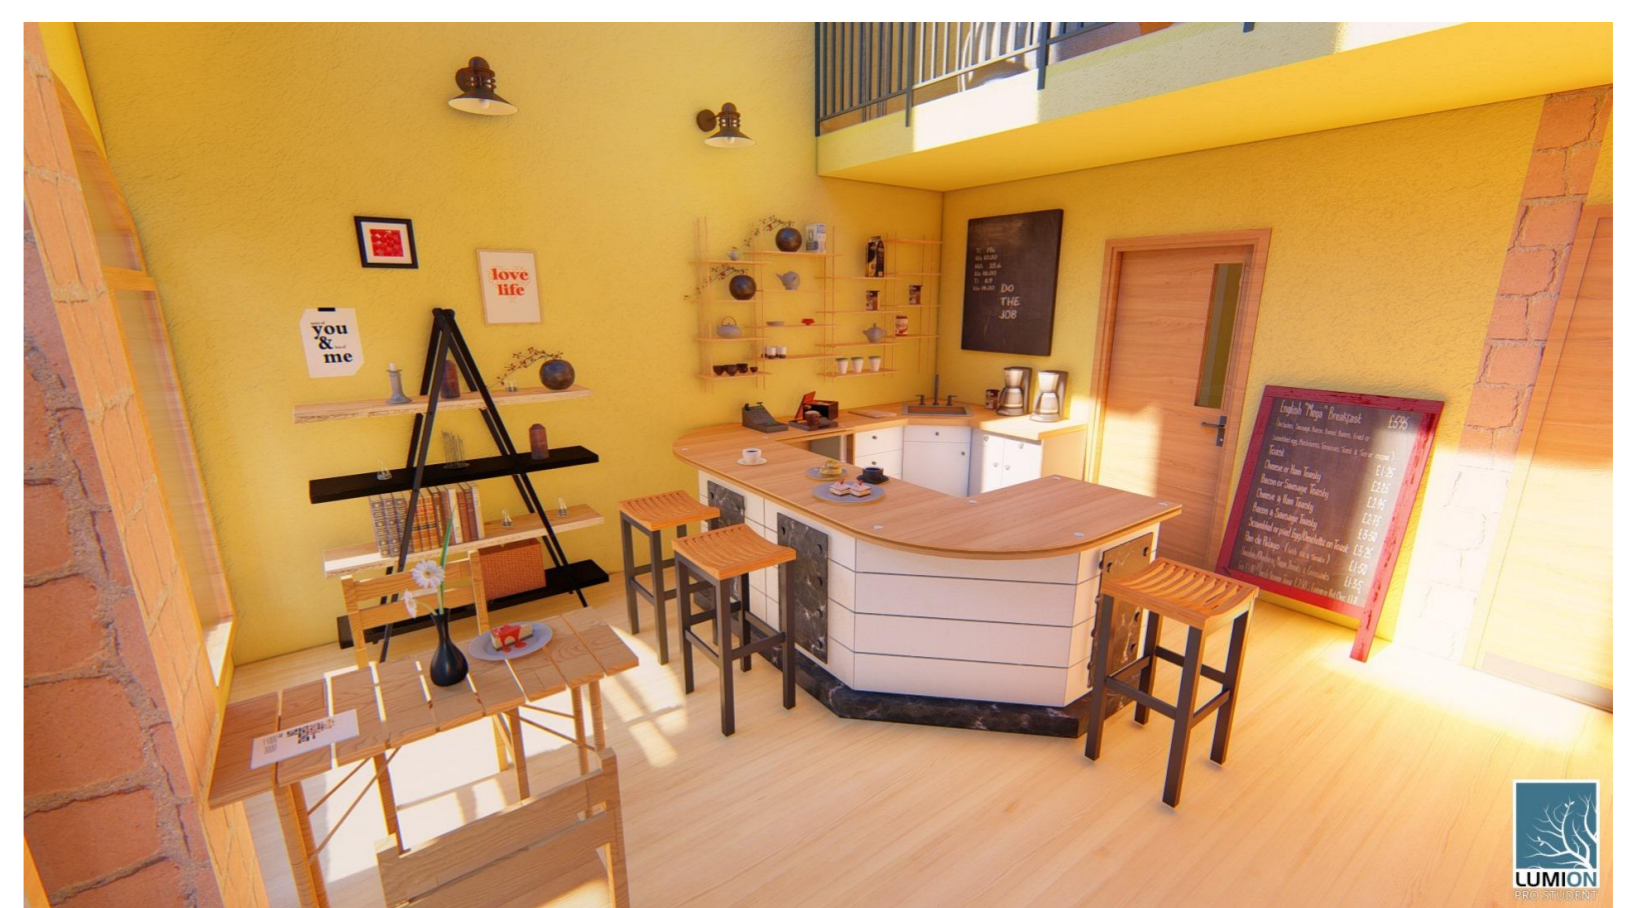

VELUX®

NOT JUST COFFEE HOUSE

KAVÁRNA NOT JUST COFFEE HOUSE VZNIKLA Z MYŠLENKY VYTVOŘIT MÍSTO NEJEN K RELAXACI, ALE TAKÉ JAKO GALERIE VÝTVARNÝCH, ČI HUDEBNÍCH DĚL ZAČINAJÍCÍCH UMĚLCŮ.

PŮDORYS 1.NP

PŮDORYS 2.NP

101 SPODNÍ PATRO KAVÁRNY
102 WC ŽENY
103 WC MUŽI

104 WC BEZBARIÉROVÉ
105 SKLAD, KUCHYŇ, PERSONÁL
106 VRCHNÍ PATRO KAVÁRNY

INTERIÉR JE PROTO JEDNODUCHÝ, DO RUSTIKÁLNÍHO STYLU A CELÝ OBJEKT JE DOSTATEČNĚ PROSVĚTLEN VELKÝMI OKNY V PRVNÍM PATŘE, STŘEŠNÍMY OKNY A SVĚTLÍKY VELUX. PŘÍZEMÍ JE BEZBARIÉROVÉ A DRUHÉ PATRO JE OTEVŘENÉ.