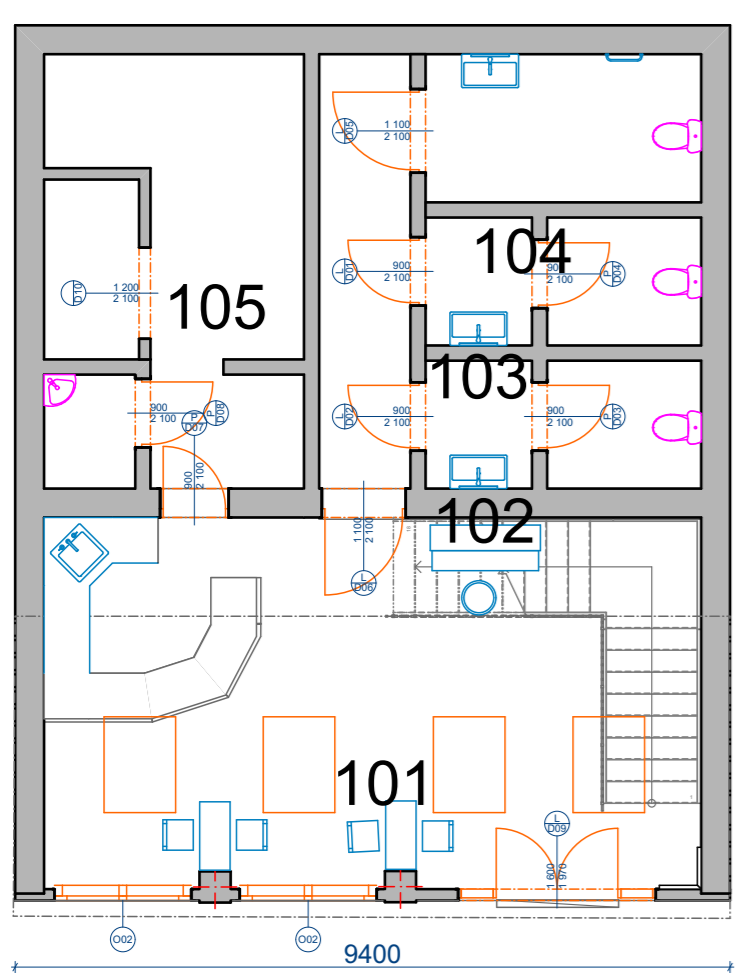

101 SPODNÍ PATRO KAVÁRNY
102 WC ŽENY
103 WC MUŽI

104 WC BEZBARIÉROVÉ
105 SKLAD, KUCHYŇ, PERSONÁL
106 VRCHNÍ PATRO KAVÁRNY

INTERIÉR JE PROTO JEDNODUCHÝ, DO RUSTIKÁLNÍHO STYLU A CELÝ OBJEKT JE DOSTATEČNĚ PROSVĚTLEN VELKÝMI OKNY V PRVNÍM PATŘE, STŘEŠNÍMY OKNY A SVĚTLÍKY VELUX. PŘÍZEMÍ JE BEZBARIÉROVÉ A DRUHÉ PATRO JE OTEVŘENÉ.