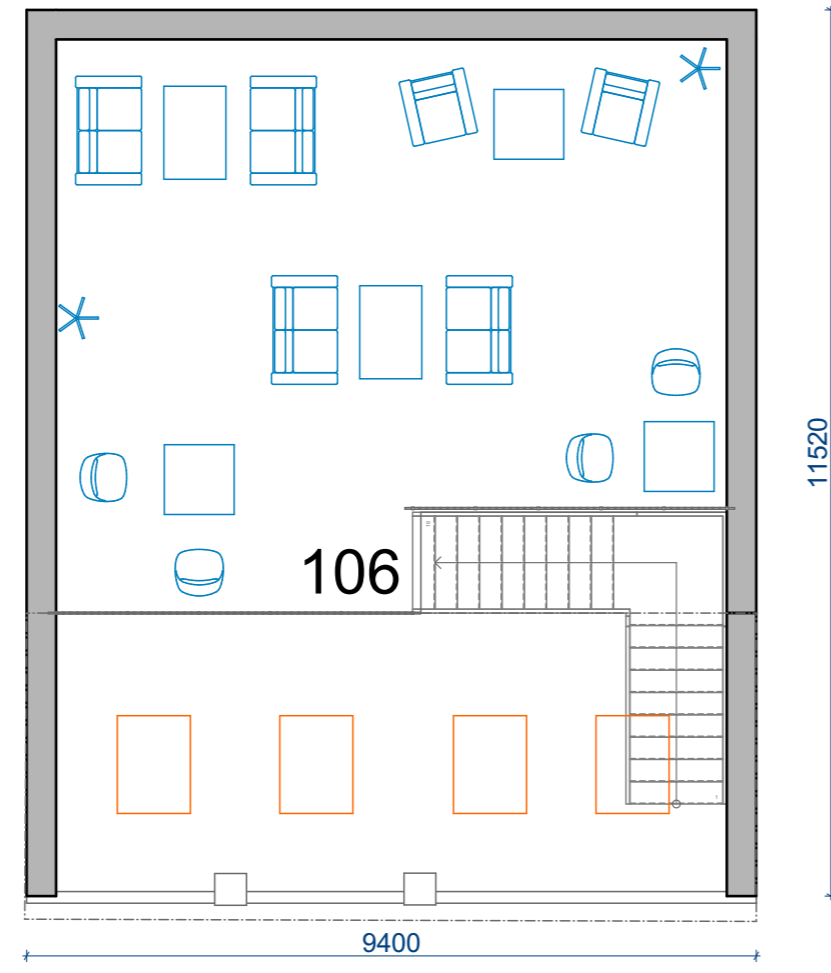

101 SPODNÍ PATRO KAVÁRNY
102 WC ŽENY
103 WC MUŽI

104 WC BEZBARIÉROVÉ
105 SKLAD, KUCHYŇ, PERSONÁL
106 VRCHNÍ PATRO KAVÁRNY

INTERIÉR JE PROTO JEDNODUCHÝ, DO RUSTIKÁLNÍHO STYLU A CELÝ OBJEKT JE DOSTATEČNĚ PROSVĚTLEN VELKÝMI OKNY V PRVNÍM PATŘE, STŘEŠNÍMY OKNY A SVĚTLÍKY VELUX. PŘÍZEMÍ JE BEZBARIÉROVÉ A DRUHÉ PATRO JE OTEVŘENÉ.